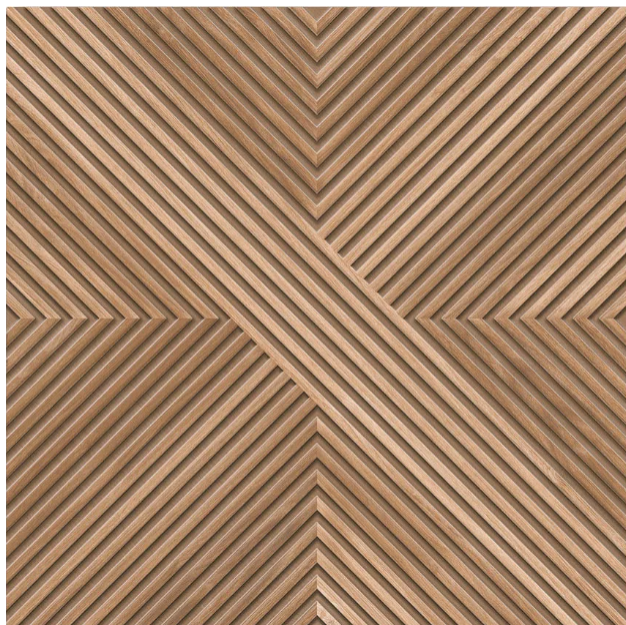

Product Description

Tamanho: 50x50 PEI: 4 Acabamento: Brilhante Local de uso: Área Interna

Produto: Revestimento Áreas Indicadas: PEI 4 - Trânsito alto - São utilizados em lugares com grande movimentação interna e externa, como por exemplo casas, bancos, escritórios, garagens, lojas e etc. Marca: Formigues

---