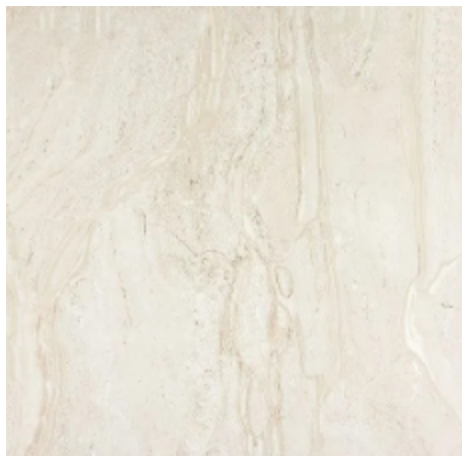

PISO 50X50 GALAXY HD

breve descricao

[Read More](#)

SKU:

Stock: outofstock

Categories: [Acabamento](#)

Tags: [50X50](#), [GALAXY](#), [HD](#), [PISO](#)

Product Description

Tamanho: 50x50 PEI: 4 Acabamento: Brilhante Local de uso: Área Interna

Produto: Revestimento Áreas Indicadas: PEI 4 - Trânsito alto - São utilizados em lugares com grande movimentação interna e externa, como por exemplo casas, bancos, escritórios, garagens, lojas e etc. Marca: Formigues

---

PISO 50X50 PATINA MR HD

breve descricao

[Read More](#)

SKU: 27,5

Stock: instock

Categories: [Acabamento](#)

Tags: [50X50](#), [HD](#), [PATINA](#), [PISO](#)

Product Description

Marca: Formigres Modelo: Madeirado Tipologia: Relevo/Mate Número de faces:4

Dimensão: 50x50 cm