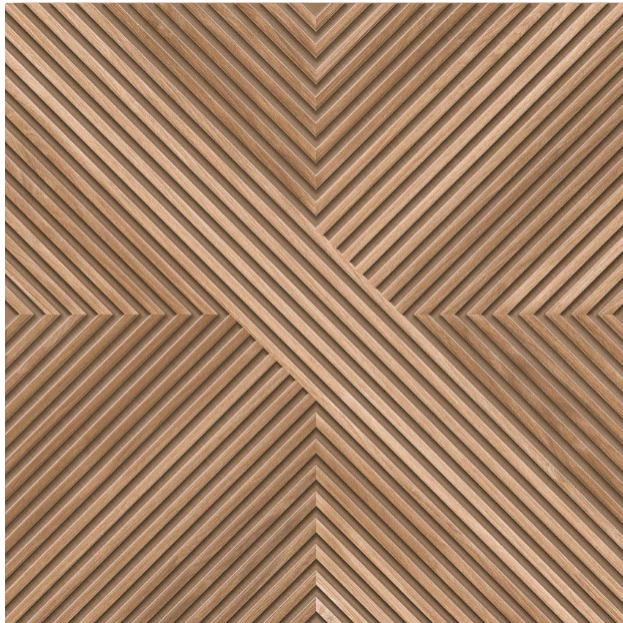

Material Cerâmica Cor Bege Embalagem Caixa Características Técnicas Produto de borda arredondada - PEI Produto de qualidade e desenvolvido com tecnologia avançada. Garantia 3 meses Benefícios Produtos certificados de acordo com os parâmetros da norma ABNT 13.818 pelo CCB - Centro Cerâmico do Brasil. Código do Fornecedor COLUMBIA BG HD 50 Código de Barras 7899436325862 Acabamento Bold Estampa Cor única Borda do Piso Bold - Borda arredondada Tamanho Médio - Entre 30cm e 50cm

Tamanho: 50x50 PEI: 4 Acabamento: Brilhante Local de uso: Área Interna

Produto: Revestimento Áreas Indicadas: PEI 4 - Trânsito alto - São utilizados em lugares com grande movimentação interna e externa, como por exemplo casas, bancos, escritórios, garagens, lojas e etc. Marca: Formigres