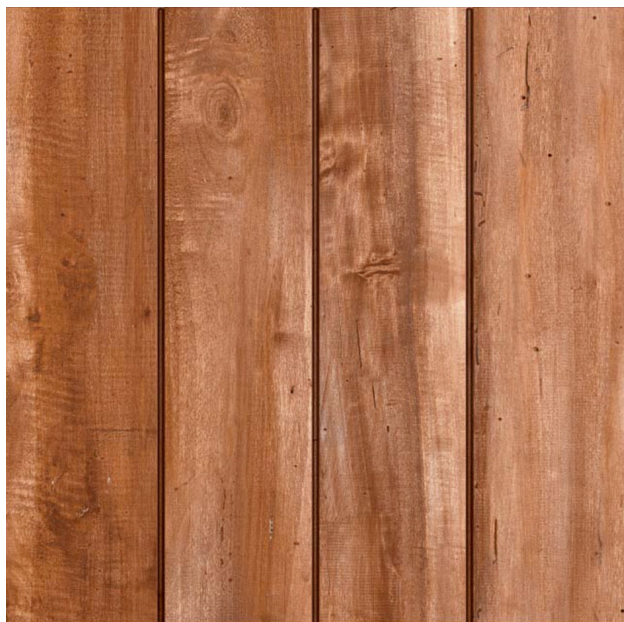

PISO 50HDA08 50X50

[Read More](#)

SKU:

Stock: instock

Categories: [Acabamento](#)

Product Description

LINHA:Madeira TIPO:Cerâmica HD SUPERFÍCIE:Acetinado DIMENSÕES:50 x 50 cm JUNTA DE ASSENTAMENTO:5 mm LOCAL DE USO :LC - Médio tráfego VARIAÇÃO DE TONALIDADE:V2 - Leve QUANTIDADE DE FACES:1 ACABAMENTO:Bold Relevo Impermeável

Marca:Almeida