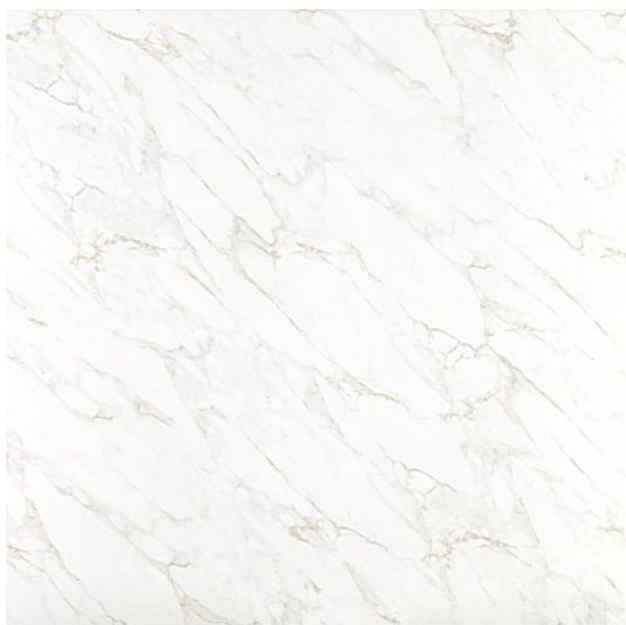

PISO 45X45 45903

[Read More](#)

SKU:

Stock: instock

Categories: [Acabamento](#)

Tags: [45903](#)

Product Description

Formato: 45 x 45 Linha: Técnica Acabamento Superficial: Brilhante Local de Uso: 4 Variação de Tonalidade: V1 Número de Faces: 1 Ambiente: Interno (Piso ou Parede) Ficha Técnica - 45903