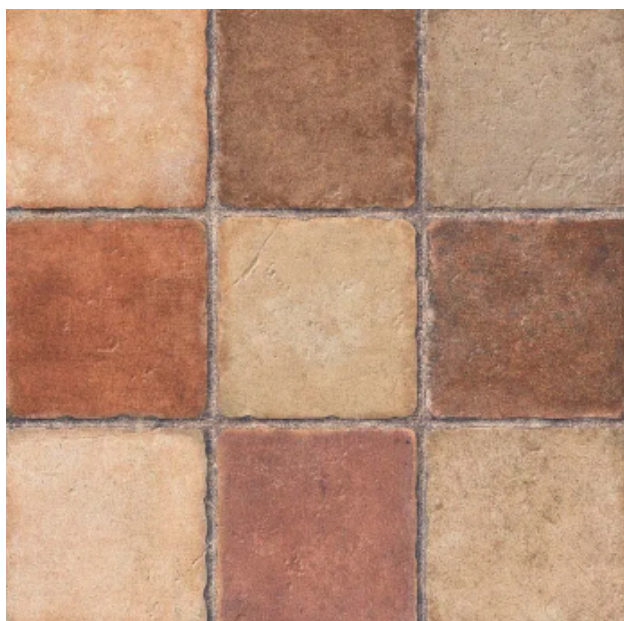

PISO 50X50 COLINAS

[Read More](#)

SKU:

Stock: instock

Categories: [Acabamento](#)

Tags: [50X50](#), [COLINAS](#), [PISO](#)

Product Description

Cor Marrom Embalagem Caixa Características Técnicas Borda Plana; PEI 4. Indicação de uso: área externa. Garantia Conforme código de defesa do consumidor. Benefícios Produtos