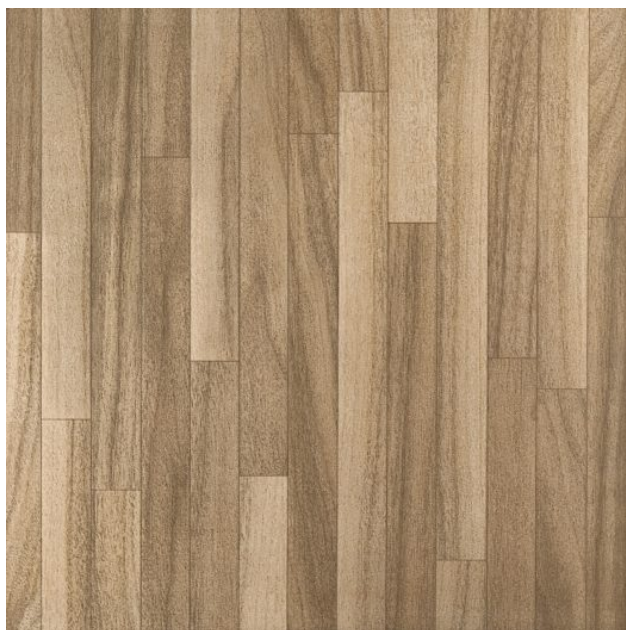

### Product Description

Código: 25691 Código de barras: 382081611 Peso do Produto na Embalagem: 15000 g  
Categoria: INTEGRAÇÃO Marca: CERAL

---