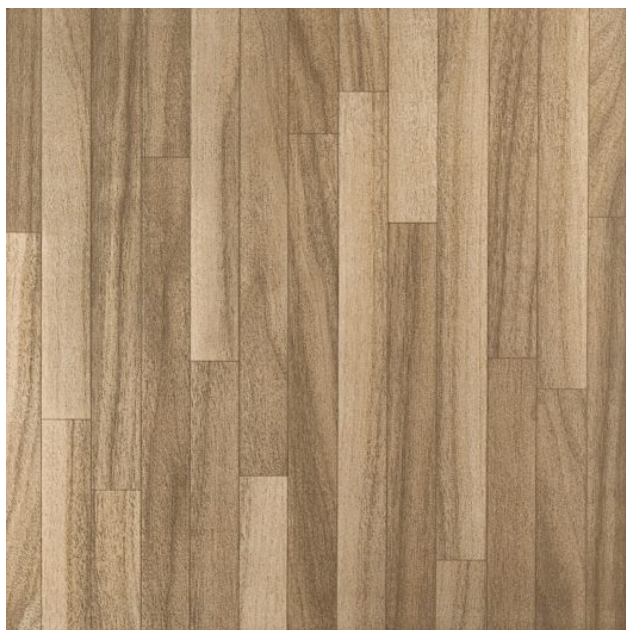

PISO 43X43 MADERATO MARROM HD

[Read More](#)

SKU:

Stock: instock

Categories: [Acabamento](#)

Tags: [43X43](#), [HD](#), [MADERATO MARROM](#), [PISO](#)

Product Description

Código: 25691 Código de barras: 382081611 Peso do Produto na Embalagem: 15000 g
Categoria: INTEGRAÇÃO Marca: CERAL