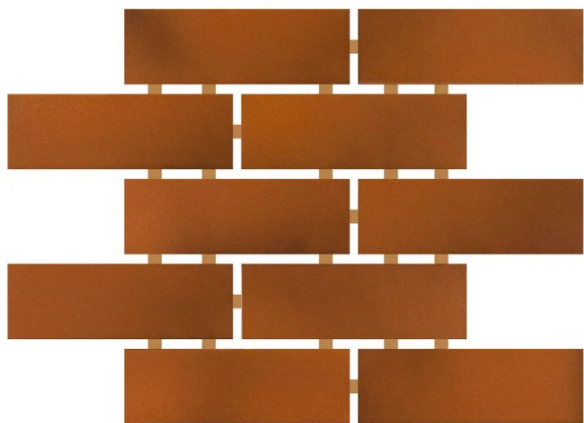

REV FACHADA 27X30MM TLD ROMANO BEGE

[Read More](#)

SKU:

Stock: instock

Categories: [Acabamento](#)

Tags: [27X30MM](#), [REV FACHADA](#), [ROMANO BEGE](#)

Product Description

Local Indicado Parede Indicado para Piscinas Sim Tipo Tijolino Material Cerâmica Tipo de Material Argila Estampa Tijolino Cor Bege Tonalidade Bege Tipo de Peça Peças unidas por ponto de cola Textura Não Tipo de Textura Liso Produto Pode ser Pintado Não Obrigatoriedade de Pingadeira para Aplicação Sim Obrigatoriedade de Rejuntamento Sim Obrigatoriedade de Aplicação com Transpasse Não Uso Indicado Ambientes Internos, Muros, Churrasqueiras, Lareiras, Fachadas Residenciais e Comerciais, Edifícios e Jardins de Inverno Antipichação Sim Altura 27,5 cm Largura 30,5 cm Espessura 7 mm Dimensão 27,5x30,5 cm Formato Retangular Acabamento Superfície Esmaltado Acabamento Lateral Borda Arredondada (Bold) Benefícios do

Acabamento Lateral Devido a borda ser arredondada será necessário maior espaçamento entre as peças. Espaçamento entre as Peças 5 mm Observações sobre o Espaçamento Procure seguir o espaçamento do telado Intensidade do Brilho Acetinado Modelo Romano Bege Referência do Produto 18110045 Unidade de Venda por m² Peso do Produto na Embalagem 26,3 Kg Conteúdo da Embalagem 23 peças Metragem por Embalagem 1,93 m² Marca Ceral Absorção de Água Média absorção (Blla P de 3 a 6%) Instruções de Limpeza Limpa com água e detergente neutro Variação de Tonalidade V3-Diferentes Tonalidades Dentro da Mesma Caixa Garantia do Fabricante 60 mes(es) Produto Revestimento Externo Argamassa Indicada ACIII