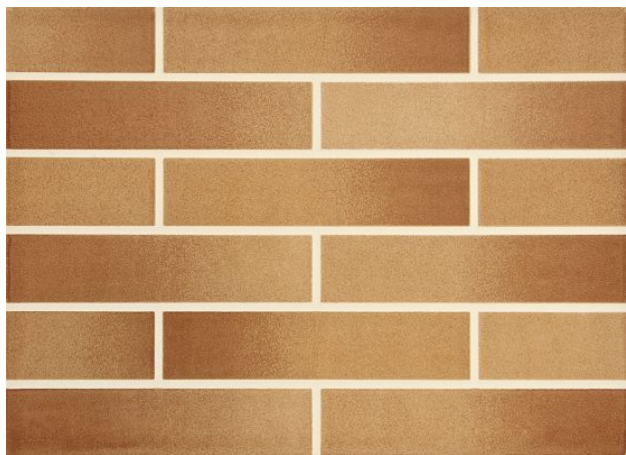

## PISO 33X60 MALTA BROWN 5338 A

breve descricao

[Read More](#)

**SKU:** 250,29

**Stock:** instock

**Categories:** [Acabamento](#)

**Tags:** [33X60](#), [5338](#), [MALTA BROWN](#), [PISO](#)