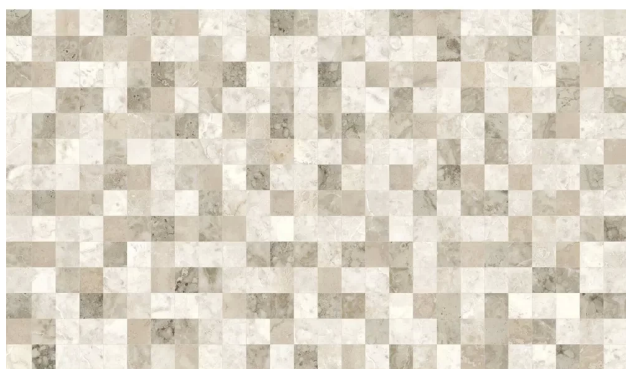

PISO 33X60 MARSELHA DECOR HD5380 A

breve descricao

[Read More](#)

SKU: 298,89

Stock: instock

Categories: [Acabamento](#)

Tags: [33X60](#), [HD5380 A](#), [MARSELHA](#), [PISO](#)

Product Description