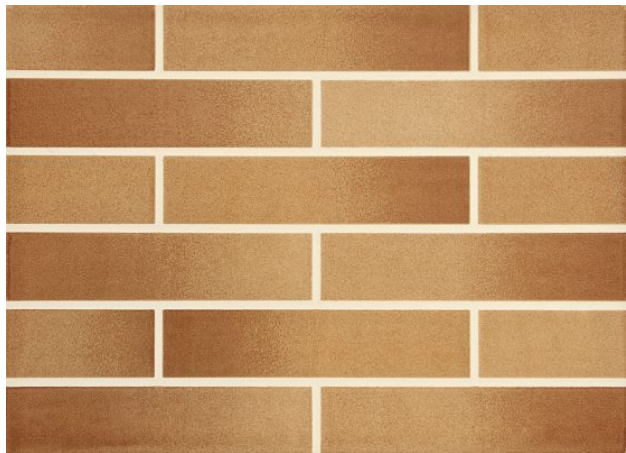

PISO 33X60 MALTA BROWN 5338 A

breve descricao

[Read More](#)

SKU: 250,29

Stock: instock

Categories: [Acabamento](#)

Tags: [33X60](#), [5338](#), [MALTA BROWN](#), [PISO](#)

Product Description

Espessura: 7.4mm Caixas/Pallet 54 Peso/Caixa: 33.5kg Peso do Pallet: 1809kg m²/Caixa: 2,43m²
Junta Mínima: 5mm Retificado: Não Peças/Caixa: 12