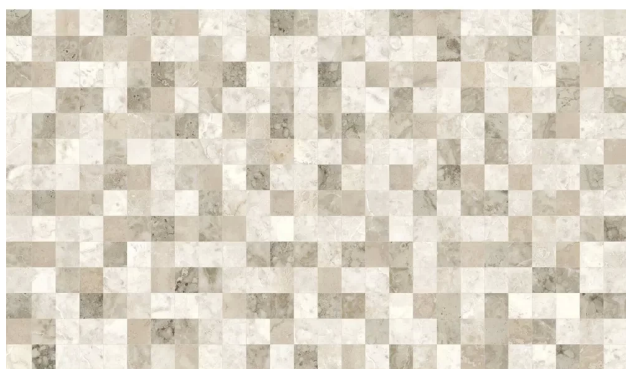

PISO 33X60 MARSELHA DECOR HD5380 A

breve descricao

[Read More](#)

SKU: 298,89

Stock: instock

Categories: [Acabamento](#)

Tags: [33X60](#), [HD5380 A](#), [MARSELHA](#), [PISO](#)

Product Description

Espessura: 7.4mm Caixas/Pallet 54 Peso/Caixa: 33.5kg Peso do Pallet: 1809kg m²/Caixa: 2,43m²
Junta Mínima: 5mm Retificado: Não Peças/Caixa: 12