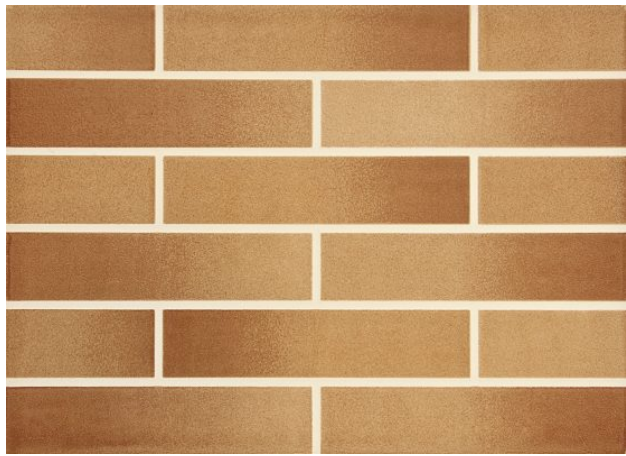

## PISO 33X60 MALTA BROWN 5338 A

breve descricao

[Read More](#)

**SKU:** 250,29

**Stock:** instock

**Categories:** [Acabamento](#)

**Tags:** [33X60](#), [5338](#), [MALTA BROWN](#), [PISO](#)