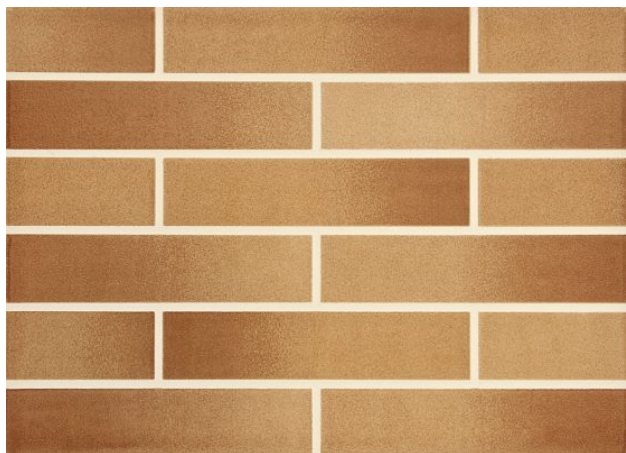

PISO 33X60 MALTA BROWN 5338 A

breve descricao

[Read More](#)

SKU: 250,29

Stock: instock

Categories: [Acabamento](#)

Tags: [33X60](#), [5338](#), [MALTA BROWN](#), [PISO](#)

Product Description

Espessura: 7.4mm Caixas/Pallet 54 Peso/Caixa: 33.5kg Peso do Pallet: 1809kg m²/Caixa: 2,43m²
Junta Mínima: 5mm Retificado: Não Peças/Caixa: 12