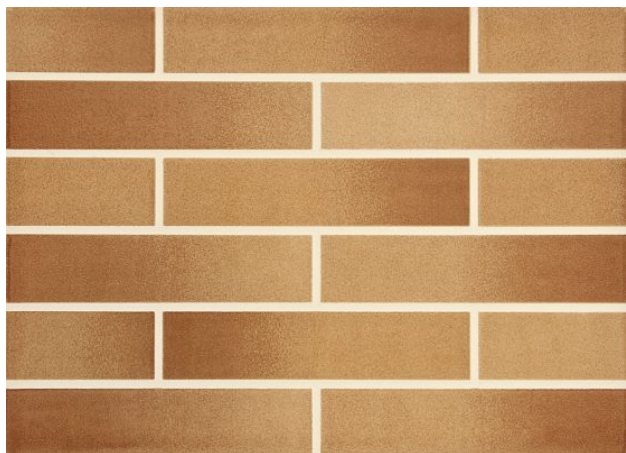

## PISO 33X60 MALTA BROWN 5338 A

breve descricao

[Read More](#)

**SKU:** 250,29

**Stock:** instock

**Categories:** [Acabamento](#)

**Tags:** [33X60](#), [5338](#), [MALTA BROWN](#), [PISO](#)