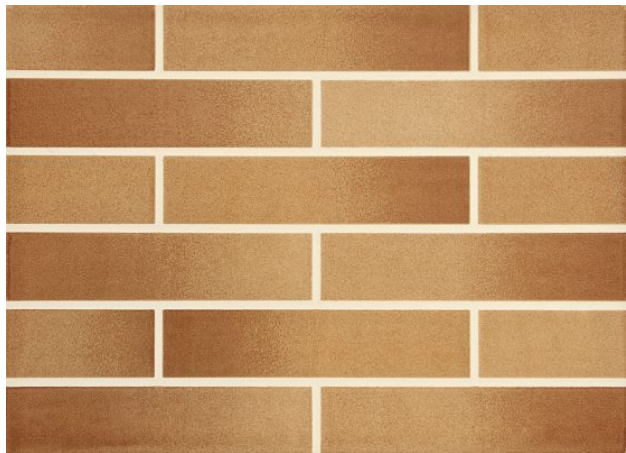

## PISO 33X60 MALTA BROWN 5338 A

breve descricao

[Read More](#)

**SKU:** 250,29

**Stock:** instock

**Categories:** [Acabamento](#)

**Tags:** [33X60](#), [5338](#), [MALTA BROWN](#), [PISO](#)