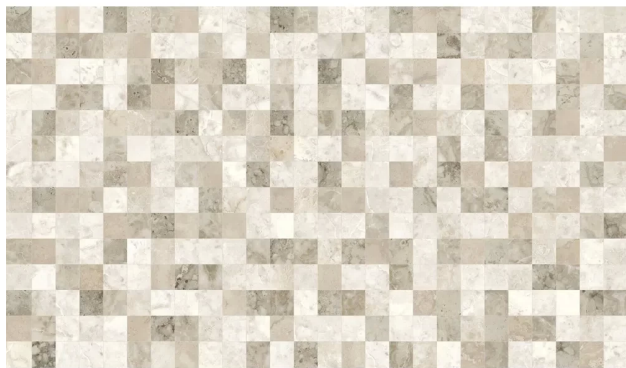

PISO 33X60 MARSELHA DECOR HD5380 A

breve descricao

[Read More](#)

SKU: 298,89

Stock: instock

Categories: [Acabamento](#)

Tags: [33X60](#), [HD5380 A](#), [MARSELHA](#), [PISO](#)

Product Description

Espessura: 7.4mm Caixas/Pallet 54 Peso/Caixa: 33.5kg Peso do Pallet: 1809kg m²/Caixa: 2,43m²
Junta Mínima: 5mm Retificado: Não Peças/Caixa: 12