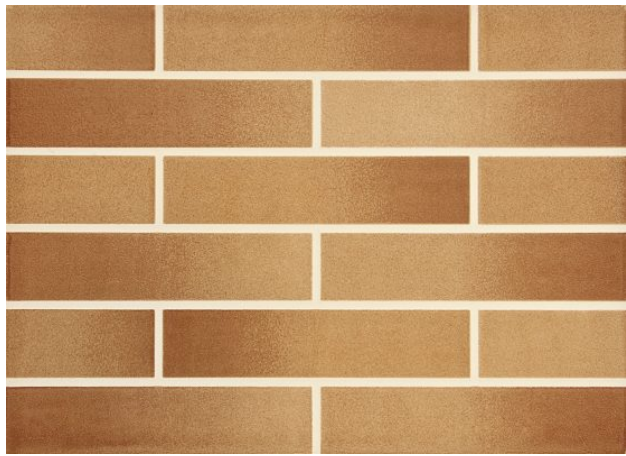

PISO 33X60 MALTA BROWN 5338 A

breve descricao

[Read More](#)

SKU: 250,29

Stock: instock

Categories: [Acabamento](#)

Tags: [33X60](#), [5338](#), [MALTA BROWN](#), [PISO](#)

Product Description

Espessura: 7.4mm Caixas/Pallet 54 Peso/Caixa: 33.5kg Peso do Pallet: 1809kg m²/Caixa: 2,43m²
Junta Mínima: 5mm Retificado: Não Peças/Caixa: 12