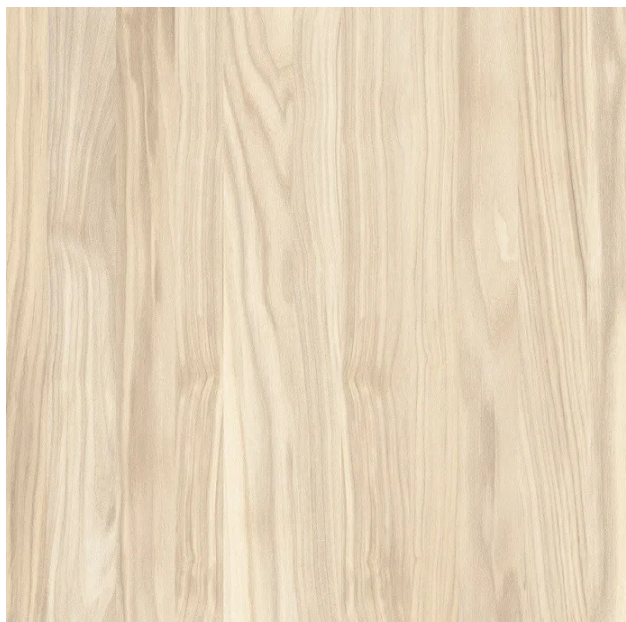

Linha: Duragres Gresalato Coleção: Madeira Descrição: XINGU IN-71 Formato: 71x71 cm
Espessura: 7,45mm Junta Mínima: 2 mm Tipologia: ACETINADO Acabamento: Retificado
Indicação de uso: HT Variação de Tonalidade: V2 Absorção d'água: 3 a 6% M² por caixa: 2,52 M²
por pallet: 60,48 Peças por caixa: 5 Caixas por pallet: 24 Variação de faces: Baixa