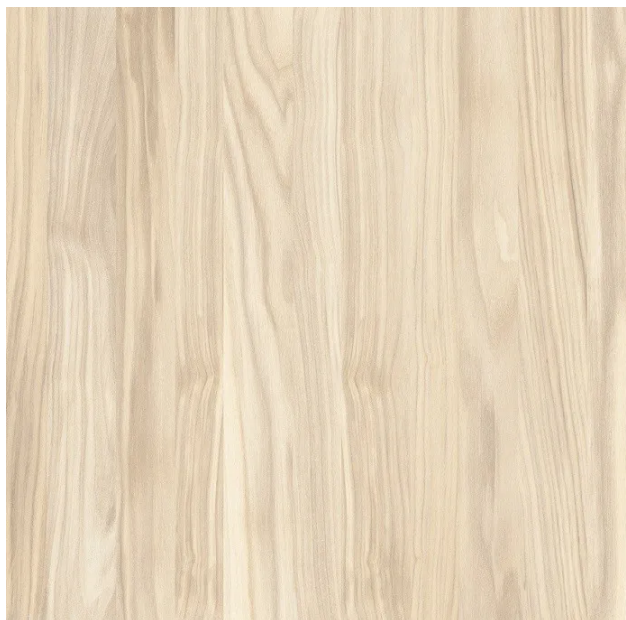

Linha: Duragres Gresalato Coleção: Madeira Descrição: XINGU IN-71 Formato: 71x71 cm
Espessura: 7,45mm Junta Mínima: 2 mm Tipologia: ACETINADO Acabamento: Retificado
Indicação de uso: HT Variação de Tonalidade: V2 Absorção d'água: 3 a 6% M² por caixa: 2,52 M²
por pallet: 60,48 Peças por caixa: 5 Caixas por pallet: 24 Variação de faces: Baixa