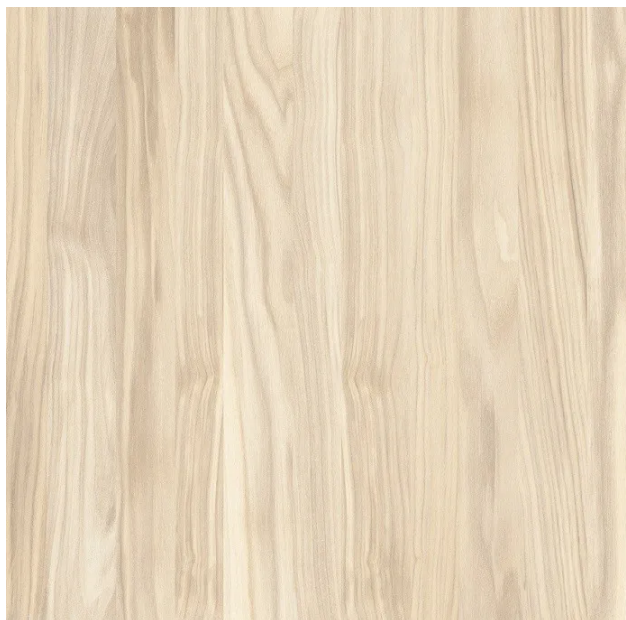

PORCELANATO XINGU 71X71 ACETINADO

breve descricao

[Read More](#)

SKU: 138,68

Stock: instock

Categories: [Acabamento](#)

Tags: [71X71](#), [ACETINADO](#), [PORCELANATO](#), [XINGU](#)

Product Description

Linha: Duragres Gresalato Coleção: Madeira Descrição: XINGU IN-71 Formato: 71x71 cm
Espessura: 7,45mm Junta Mínima: 2 mm Tipologia: ACETINADO Acabamento: Retificado
Indicação de uso: HT Variação de Tonalidade: V2 Absorção d'água: 3 a 6% M² por caixa: 2,52 M²
por pallet: 60,48 Peças por caixa: 5 Caixas por pallet: 24 Variação de faces: Baixa

---

PORCELANATO XINGU 71X71 POLIDO

breve descricao

[Read More](#)

SKU: 50,4

Stock: instock

Categories: [Acabamento](#)

Tags: [71X71](#), [POLIDO](#), [PORCELANATO](#), [XINGU](#)

Product Description

Linha: Duragres Gresalato Coleção: Madeira Descrição: XINGU-71 POLIDO Formato: 71x71 cm
Espessura: 8,3mm Junta Mínima: 2 mm Tipologia: POLIDO Acabamento: Retificado Indicação de
uso: MT Variação de Tonalidade: V2 Absorção d'água: 3 a 6% M² por caixa: 2,00 M² por pallet:
Peças por caixa: 4 Caixas por pallet: 30