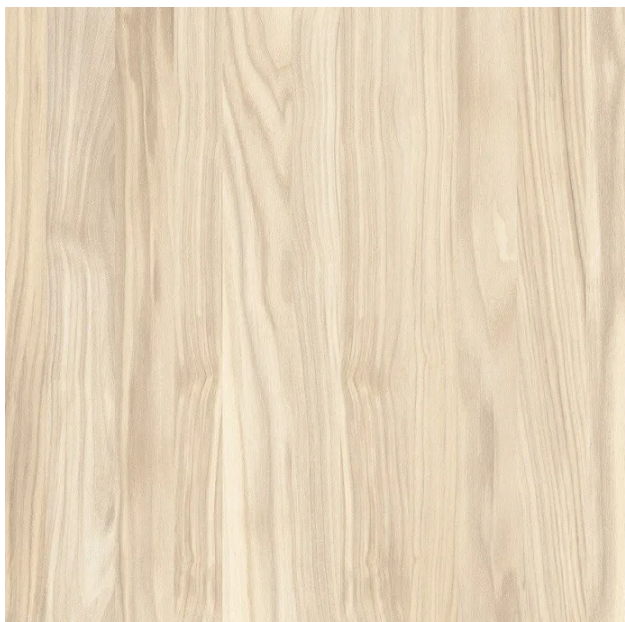

Linha: Duragres Gresalato Coleção: Madeira Descrição: XINGU IN-71 Formato: 71x71 cm
Espessura: 7,45mm Junta Mínima: 2 mm Tipologia: ACETINADO Acabamento: Retificado
Indicação de uso: HT Variação de Tonalidade: V2 Absorção d'água: 3 a 6% M² por caixa: 2,52 M²
por pallet: 60,48 Peças por caixa: 5 Caixas por pallet: 24 Variação de faces: Baixa