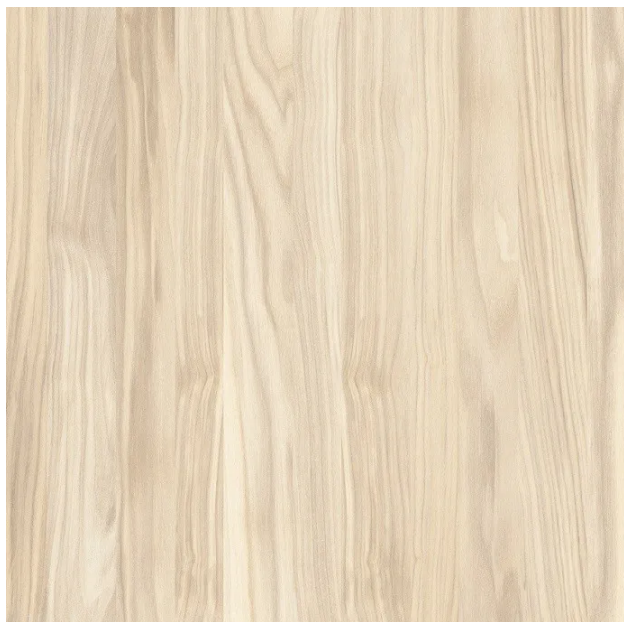

Linha: Duragres Gresalato Coleção: Madeira Descrição: XINGU IN-71 Formato: 71x71 cm
Espessura: 7,45mm Junta Mínima: 2 mm Tipologia: ACETINADO Acabamento: Retificado
Indicação de uso: HT Variação de Tonalidade: V2 Absorção d'água: 3 a 6% M² por caixa: 2,52 M²
por pallet: 60,48 Peças por caixa: 5 Caixas por pallet: 24 Variação de faces: Baixa