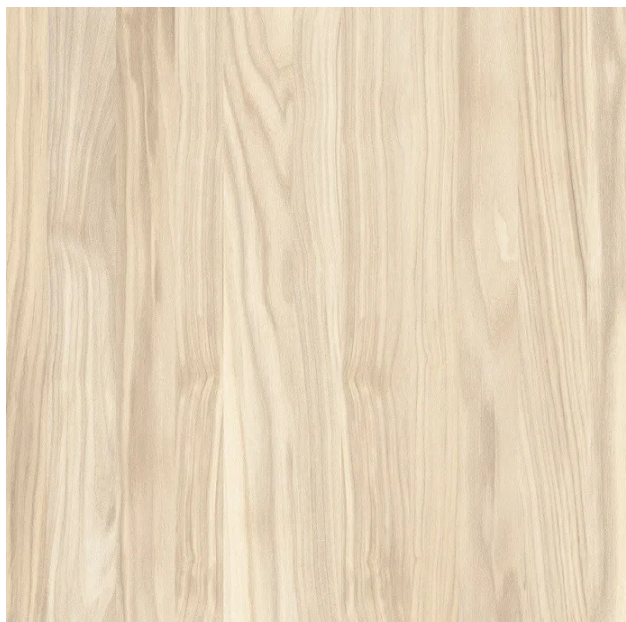

PORCELANATO XINGU 71X71 ACETINADO

breve descricao

[Read More](#)

SKU: 138,68

Stock: instock

Categories: [Acabamento](#)

Tags: [71X71](#), [ACETINADO](#), [PORCELANATO](#), [XINGU](#)

Product Description

Linha: Duragres Gresalato Coleção: Madeira Descrição: XINGU IN-71 Formato: 71x71 cm
Espessura: 7,45mm Junta Mínima: 2 mm Tipologia: ACETINADO Acabamento: Retificado
Indicação de uso: HT Variação de Tonalidade: V2 Absorção d'água: 3 a 6% M² por caixa: 2,52 M²
por pallet: 60,48 Peças por caixa: 5 Caixas por pallet: 24 Variação de faces: Baixa

---

PORCELANATO XINGU 71X71 POLIDO

breve descricao

[Read More](#)

SKU: 50,4

Stock: instock

Categories: [Acabamento](#)

Tags: [71X71](#), [POLIDO](#), [PORCELANATO](#), [XINGU](#)

Product Description

Linha: Duragres Gresalato Coleção: Madeira Descrição: XINGU-71 POLIDO Formato: 71x71 cm
Espessura: 8,3mm Junta Mínima: 2 mm Tipologia: POLIDO Acabamento: Retificado Indicação de
uso: MT Variação de Tonalidade: V2 Absorção d'água: 3 a 6% M² por caixa: 2,00 M² por pallet:
Peças por caixa: 4 Caixas por pallet: 30