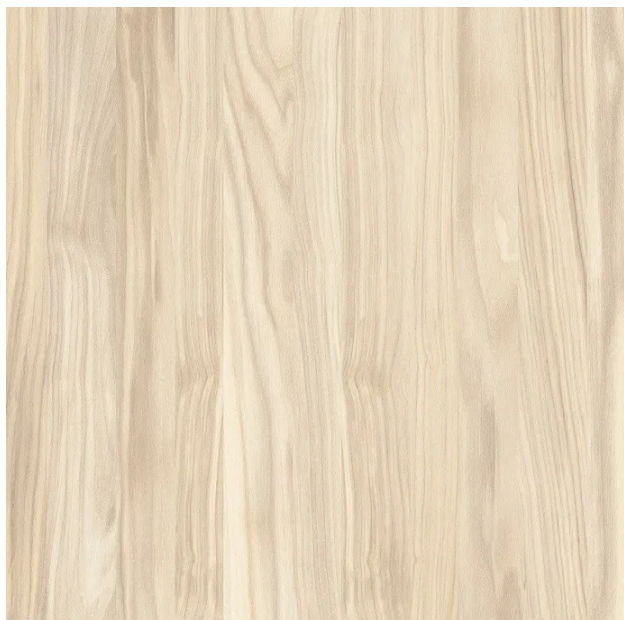

PORCELANATO XINGU 71X71 ACETINADO

breve descricao

[Read More](#)

SKU: 138,68

Stock: instock

Categories: [Acabamento](#)

Tags: [71X71](#), [ACETINADO](#), [PORCELANATO](#), [XINGU](#)

Product Description

Linha: Duragres Gresalato Coleção: Madeira Descrição: XINGU IN-71 Formato: 71x71 cm
Espessura: 7,45mm Junta Mínima: 2 mm Tipologia: ACETINADO Acabamento: Retificado
Indicação de uso: HT Variação de Tonalidade: V2 Absorção d'água: 3 a 6% M² por caixa: 2,52 M²
por pallet: 60,48 Peças por caixa: 5 Caixas por pallet: 24 Variação de faces: Baixa

---

PORCELANATO XINGU 71X71 POLIDO

breve descricao

[Read More](#)

SKU: 50,4

Stock: instock

Categories: [Acabamento](#)

Tags: [71X71](#), [POLIDO](#), [PORCELANATO](#), [XINGU](#)

Product Description

Linha: Duragres Gresalato Coleção: Madeira Descrição: XINGU-71 POLIDO Formato: 71x71 cm
Espessura: 8,3mm Junta Mínima: 2 mm Tipologia: POLIDO Acabamento: Retificado Indicação de
uso: MT Variação de Tonalidade: V2 Absorção d'água: 3 a 6% M² por caixa: 2,00 M² por pallet:
Peças por caixa: 4 Caixas por pallet: 30