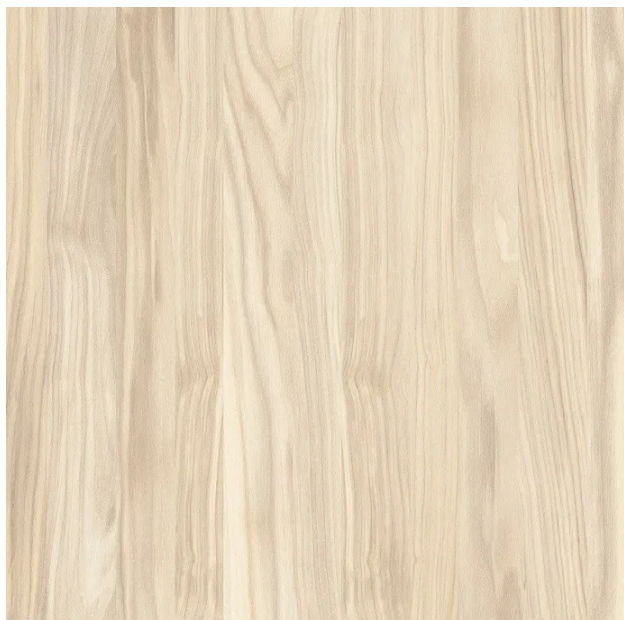

Linha: Duragres Gresalato Coleção: Madeira Descrição: XINGU IN-71 Formato: 71x71 cm
Espessura: 7,45mm Junta Mínima: 2 mm Tipologia: ACETINADO Acabamento: Retificado
Indicação de uso: HT Variação de Tonalidade: V2 Absorção d'água: 3 a 6% M² por caixa: 2,52 M²
por pallet: 60,48 Peças por caixa: 5 Caixas por pallet: 24 Variação de faces: Baixa