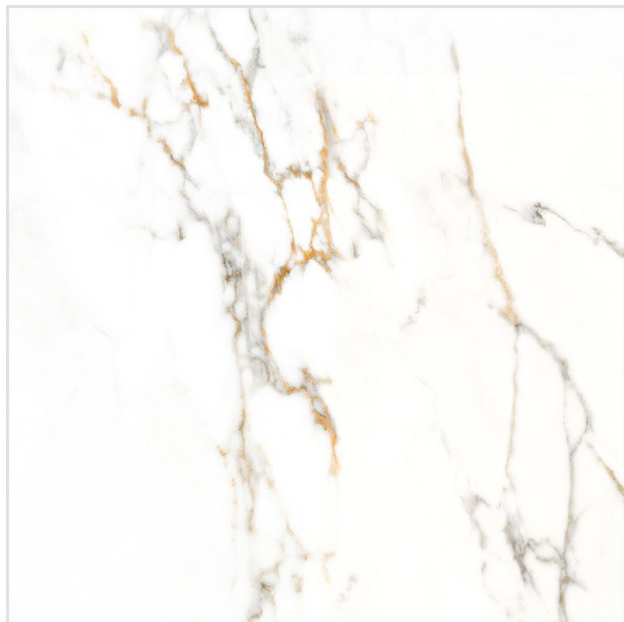

PORCELANATO CALACATA-ORO 81X81 ACETINADO

breve descricao

[Read More](#)

SKU: 0,01

Stock: outofstock

Categories: [Acabamento](#)

Tags: [81X81](#), [ACETINADO](#), [CALACATA-ORO](#), [PORCELANATO](#)

Product Description

COLEÇÃO:Palazzo ACABAMENTO:Acetinado FORMATO:81 x 81 cm VARIAÇÃO DE TONALIDADE: V3 - Variação moderada QUANTIDADE DE FACES: 12 LOCAL DE USO:LC - Médio tráfego JUNTA DE ASSENTAMENTO:2 mm INFORMAÇÕES DA EMBALAGEM: Peças por Caixa: 3 M² por caixa : 1,98 Peso por m²: 19,39kg Caixa por Pallet: 32 M² por Pallet: 63,36 Espessura: 8,7mm Junta Mínima: 2mm