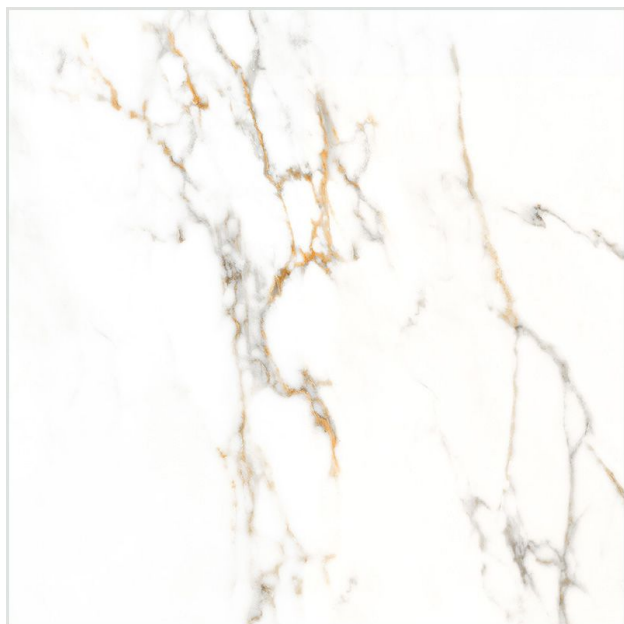

PORCELANATO CALACATA-ORO 81X81 ACETINADO

breve descricao

[Read More](#)

SKU: 0,01

Stock: outofstock

Categories: [Acabamento](#)

Tags: [81X81](#), [ACETINADO](#), [CALACATA-ORO](#), [PORCELANATO](#)

Product Description

COLEÇÃO:Palazzo ACABAMENTO:Acetinado FORMATO:81 x 81 cm VARIAÇÃO DE TONALIDADE: V3 - Variação moderada QUANTIDADE DE FACES: 12 LOCAL DE USO:LC - Médio tráfego JUNTA DE ASSENTAMENTO:2 mm INFORMAÇÕES DA EMBALAGEM: Peças por Caixa: 3 M² por caixa : 1,98 Peso por m²: 19,39kg Caixa por Pallet: 32 M² por Pallet: 63,36 Espessura: 8,7mm Junta Mínima: 2mm