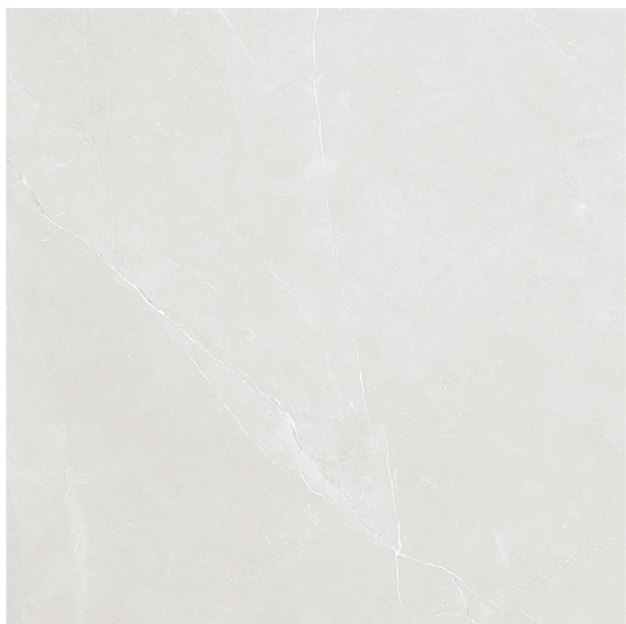

PORCELANATO 82X82 TORINO GRIGIO POLIDO

breve descricao

[Read More](#)

SKU:

Stock: outofstock

Categories: [Acabamento](#)

Tags: [82X82](#), [POLIDO](#), [PORCELANATO](#), [TORINO](#)

Product Description

04 FACES Coleção: MARMO Formato: 61cm x 120cm Textura: Polido Classificação Tonal: V3 - Variação Moderada Recomendações de Uso: LC - Médio Tráfego (SEM ACESSO PARA ÁREA