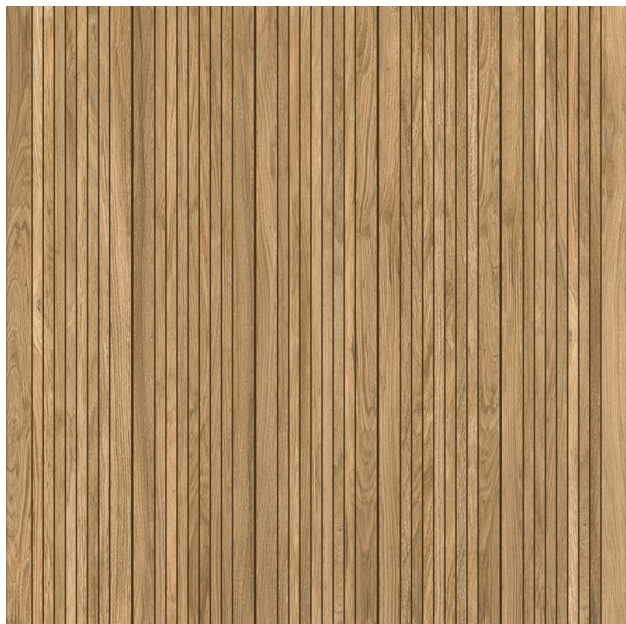

PORCELANATO 61,80X61,80 SANT ANDREA LUX P70113A

[Read More](#)

SKU:

Stock: instock

Categories: [Acabamento](#)

Tags: [80X61](#), [PORCELANATO](#)

Product Description

Tipo: Porcelanato Cor: Bege Modelo: Sant' Andrea Lux - P70113 Marca: Castelli Dimensão: 61x61