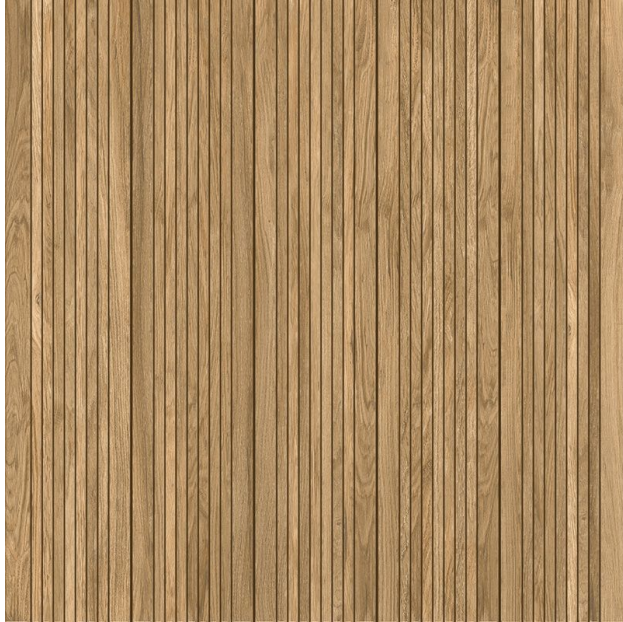

## Product Description

Tipo: Porcelanato Cor: Bege Modelo: Sant' Andrea Lux - P70113 Marca: Castelli Dimensão: 61x61

---