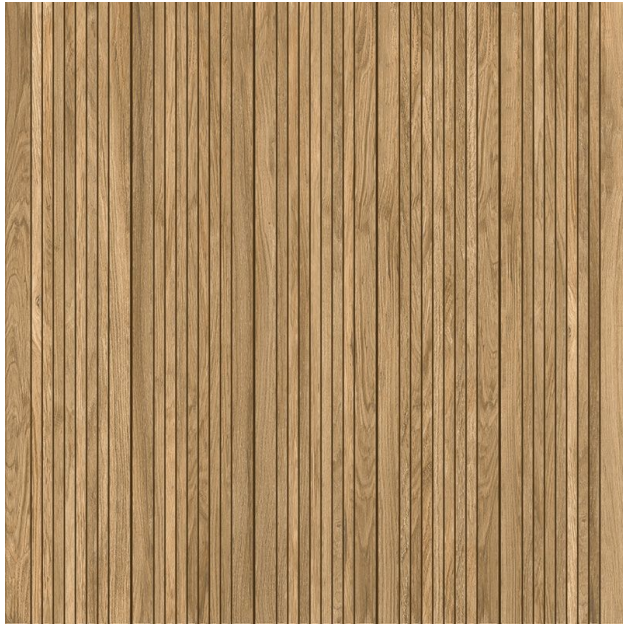

PORCELANATO 61,80X61,80 SANT ANDREA LUX P70113A

[Read More](#)

SKU:

Stock: instock

Categories: [Acabamento](#)

Tags: [80X61](#), [PORCELANATO](#)

Product Description

Tipo: Porcelanato Cor: Bege Modelo: Sant' Andrea Lux - P70113 Marca: Castelli Dimensão: 61x61

PORCELANATO 61X61 DOM CANELA GR

[Read More](#)

SKU:

Stock: instock

Categories: [Acabamento](#)

Tags: [61X61](#), [DOM CANELA GR](#), [PORCELANATO](#)

Product Description

COLEÇÃO: Bosco ACABAMENTO: Granilhado com relevo FORMATO: 61 x 61 cm VARIAÇÃO DE TONALIDADE: V2 - Pouca variação QUANTIDADE DE FACES: 6 LOCAL DE USO: LE - Altíssimo tráfego JUNTA DE ASSENTAMENTO: 2 mm