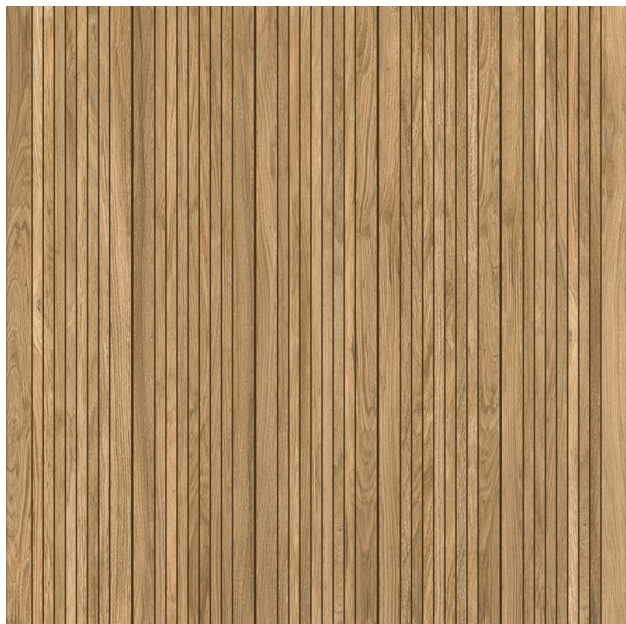

## Product Description

Tipo: Porcelanato Cor: Bege Modelo: Sant' Andrea Lux - P70113 Marca: Castelli Dimensão: 61x61

---