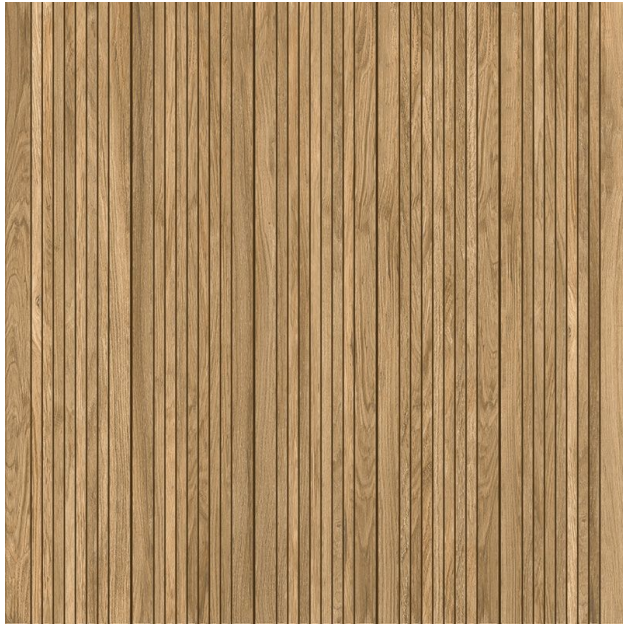

## PORCELANATO 61,80X61,80 SANT ANDREA LUX P70113A

[Read More](#)

**SKU:**

**Stock:** instock

**Categories:** [Acabamento](#)

**Tags:** [80X61](#), [PORCELANATO](#)

## Product Description

Tipo: Porcelanato Cor: Bege Modelo: Sant' Andrea Lux - P70113 Marca: Castelli Dimensão: 61x61

---