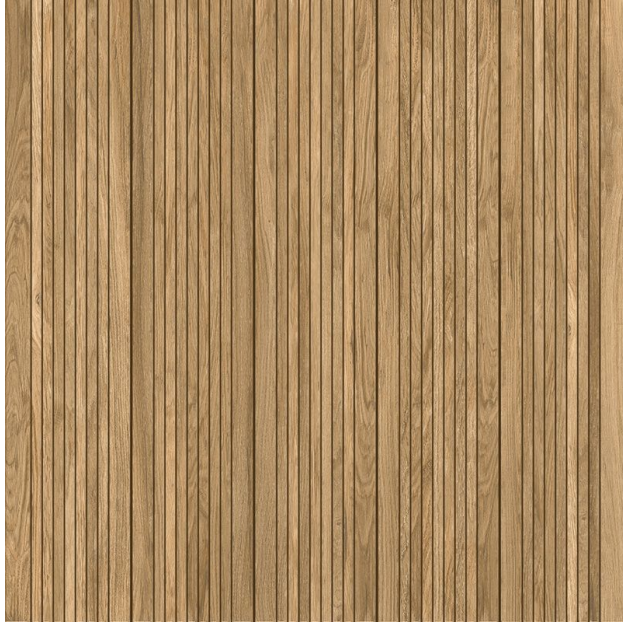

PORCELANATO 61,80X61,80 SANT ANDREA LUX P70113A

[Read More](#)

SKU:

Stock: instock

Categories: [Acabamento](#)

Tags: [80X61](#), [PORCELANATO](#)

Product Description

Tipo: Porcelanato Cor: Bege Modelo: Sant' Andrea Lux - P70113 Marca: Castelli Dimensão: 61x61

PORCELANATO 61X61 DOM CANELA GR

[Read More](#)

SKU:

Stock: instock

Categories: [Acabamento](#)

Tags: [61X61](#), [DOM CANELA GR](#), [PORCELANATO](#)

Product Description

COLEÇÃO: Bosco ACABAMENTO: Granilhado com relevo FORMATO: 61 x 61 cm VARIAÇÃO DE TONALIDADE: V2 - Pouca variação QUANTIDADE DE FACES: 6 LOCAL DE USO: LE - Altíssimo tráfego JUNTA DE ASSENTAMENTO: 2 mm