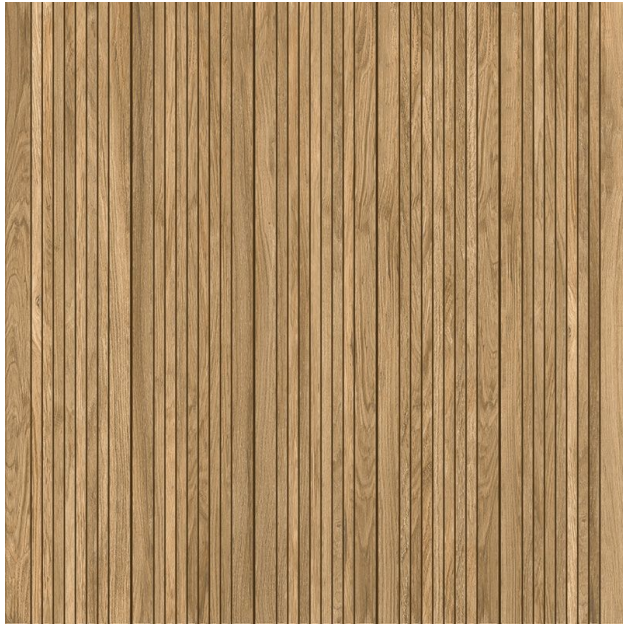

## Product Description

Tipo: Porcelanato Cor: Bege Modelo: Sant' Andrea Lux - P70113 Marca: Castelli Dimensão: 61x61

---