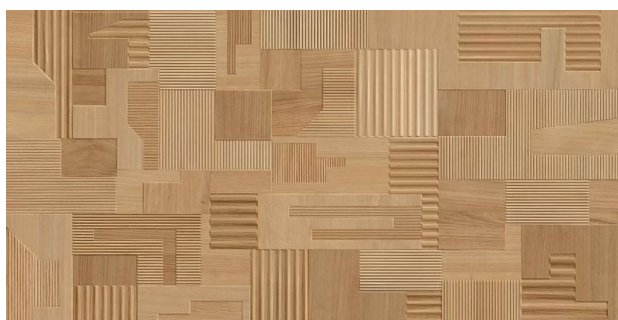

PORCE 62X LEEDS DECO

[Read More](#)

SKU: