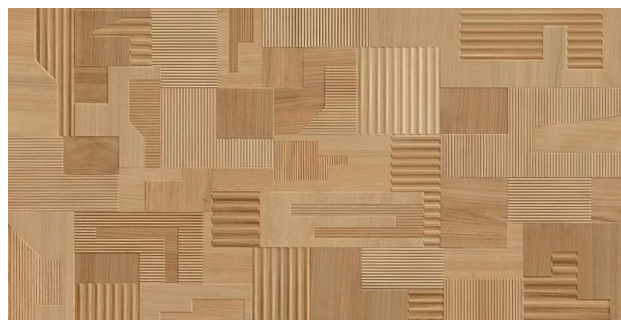

PORCE 62X LEEDS DECO

[Read More](#)

SKU: