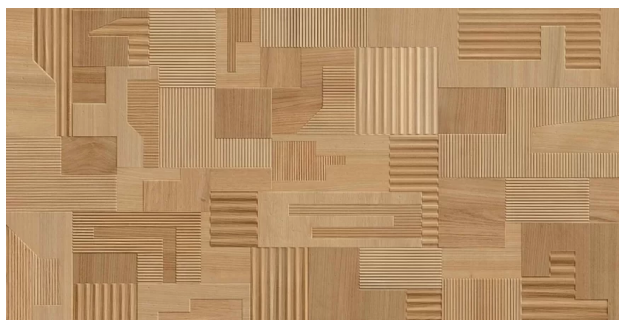

PORCE 62X LEEDS DECO

[Read More](#)

SKU: