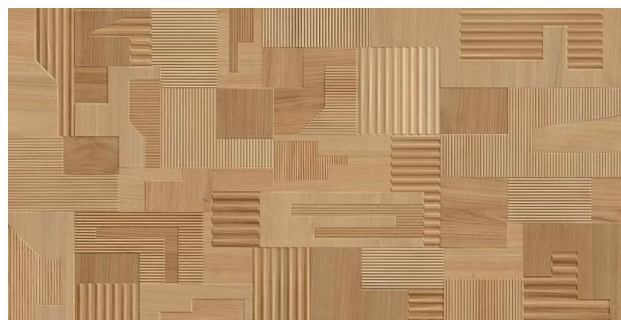

Categories: [Acabamento](#)

Tags: [30x120](#), [73707](#), [CASTEL](#), [LOREANO](#)

Product Description

Tipologia: Acetinado Formato: 30cmX120cm Linha: Legno Locais de uso: LD Piso ou Parede: Parede, Piso Variação de tonalidade e desenho: V3 Número de Faces 10 Marca: Castelli Ambiente: Áreas Comerciais, Áreas Externas, Banheiros, Cozinhas, Quartos, Sacadas Cobertas, Salas, Varandas Especificações técnicas Espessura: 9,0mm Caixas/Pallet: 32 Peso/Caixa: 48kg Peso do Pallet: 1.536kg m²/Caixa: 2,27m² Junta Mínima: 2mm Retificado: Sim Peças/Caixa: 6