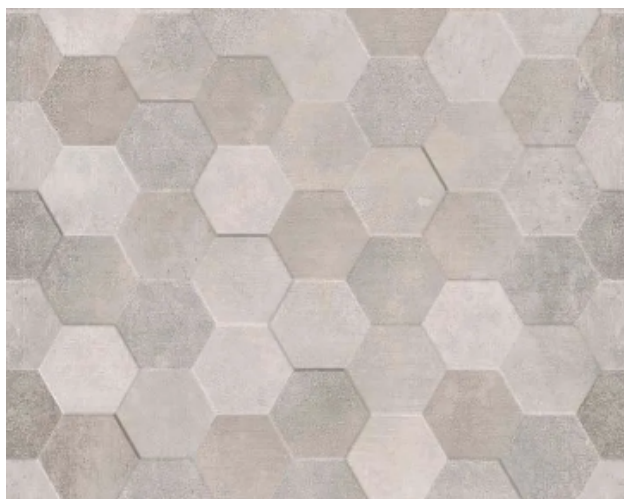

Produto: TURMALINA **Variação de tonalidade:** V2 **Superfície:** Brilhante / Liso **Classe de uso:** PEI 3 **Tipo:** Cerâmico **Acabamento de borda:** Retificado **Definição:** Liso **Formato de fabricação:** 60x60cm **Junta de assentamento:** 2mm **Espessura:** 7,4 mm (± 5 %) **PC/CX:** 07 **M2/CX:** 2,50m²