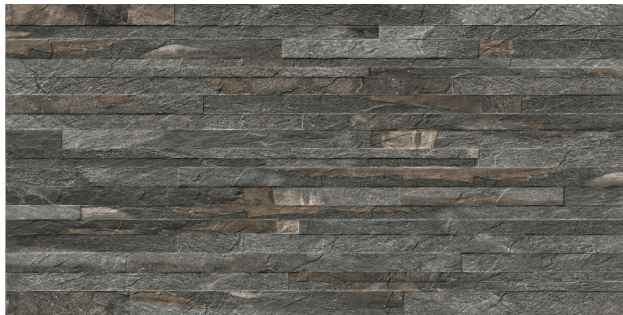

PORCELANATO 55X110 PHD55960R

[Read More](#)

SKU:

Stock: instock

Categories: [Acabamento](#)

Tags: [PHD55960R](#)

Product Description

ReferênciaPHD55960R Formato55cm x 110cm AcabamentoGranilhado Junta2mm Quantidade de faces6 Local de uso Parede Variações de tonalidade V3 - Variação Moderada Indicações de uso PA - Uso exclusivo em paredes de até 3 metros de altura.