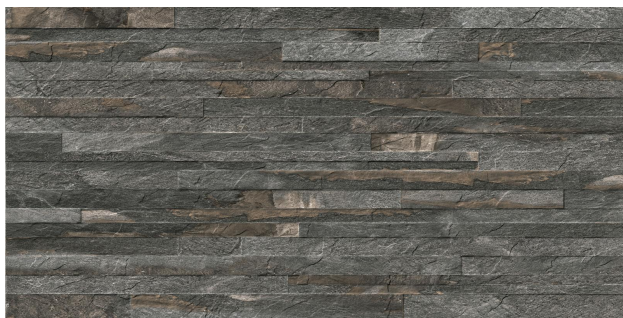

PORCELANATO 55X110 PHD55960R

[Read More](#)

SKU:

Stock: instock

Categories: [Acabamento](#)

Tags: [PHD55960R](#)

Product Description

ReferênciaPHD55960R Formato55cm x 110cm AcabamentoGranilhado Junta2mm Quantidade de faces6 Local de uso Parede Variações de tonalidade V3 - Variação Moderada Indicações de uso PA - Uso exclusivo em paredes de até 3 metros de altura.