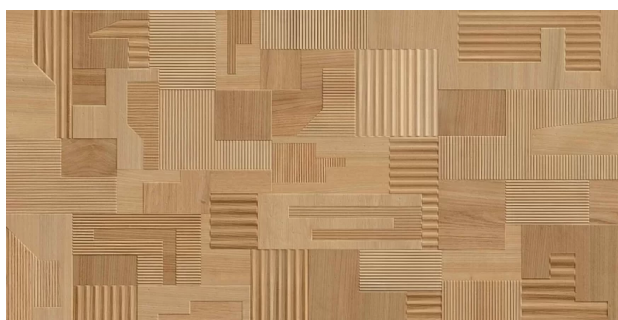

Categories: [Acabamento](#)

Tags: [30x120](#), [73707](#), [CASTEL](#), [LOREANO](#)

Product Description

Tipologia: Acetinado Formato: 30cmX120cm Linha: Legno Locais de uso: LD Piso ou Parede: Parede, Piso Variação de tonalidade e desenho: V3 Número de Faces 10 Marca: Castelli Ambiente: Áreas Comerciais, Áreas Externas, Banheiros, Cozinhas, Quartos, Sacadas Cobertas, Salas, Varandas Especificações técnicas Espessura: 9,0mm Caixas/Pallet: 32 Peso/Caixa: 48kg Peso do Pallet: 1.536kg m²/Caixa: 2,27m² Junta Mínima: 2mm Retificado: Sim Peças/Caixa: 6