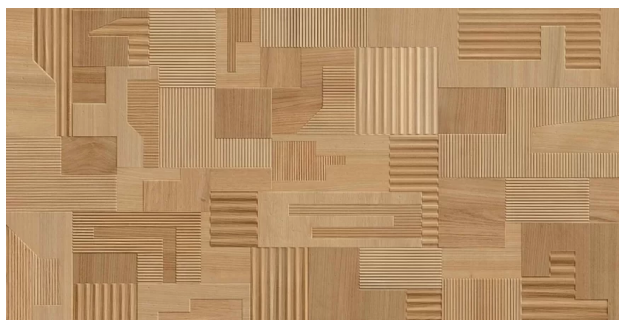

Categories: [Acabamento](#)

Tags: [30x120](#), [73707](#), [CASTEL](#), [LOREANO](#)

Product Description

Tipologia: Acetinado Formato: 30cmX120cm Linha: Legno Locais de uso: LD Piso ou Parede: Parede, Piso Variação de tonalidade e desenho: V3 Número de Faces 10 Marca: Castelli Ambiente: Áreas Comerciais, Áreas Externas, Banheiros, Cozinhas, Quartos, Sacadas Cobertas, Salas, Varandas Especificações técnicas Espessura: 9,0mm Caixas/Pallet: 32 Peso/Caixa: 48kg Peso do Pallet: 1.536kg m²/Caixa: 2,27m² Junta Mínima: 2mm Retificado: Sim Peças/Caixa: 6