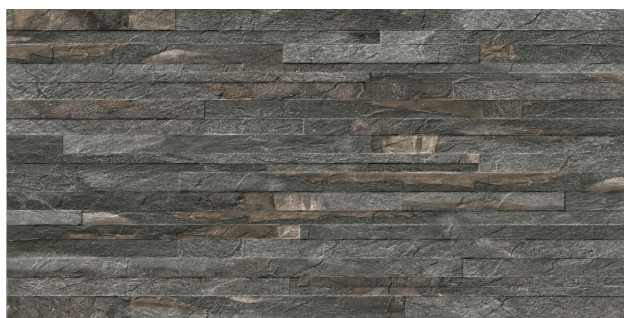

PORCELANATO 55X110 PHD55960R

[Read More](#)

SKU:

Stock: instock

Categories: [Acabamento](#)

Tags: [PHD55960R](#)

Product Description

ReferênciaPHD55960R Formato55cm x 110cm AcabamentoGranilhado Junta2mm Quantidade de faces6 Local de uso Parede Variações de tonalidade V3 - Variação Moderada Indicações de uso PA - Uso exclusivo em paredes de até 3 metros de altura.