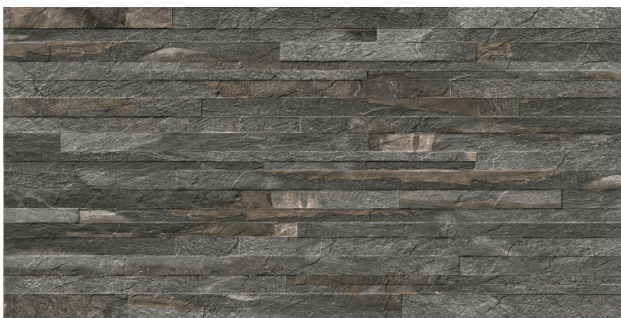

PORCELANATO 55X110 PHD55960R

[Read More](#)

SKU:

Stock: instock

Categories: [Acabamento](#)

Tags: [PHD55960R](#)

Product Description

ReferênciaPHD55960R Formato55cm x 110cm AcabamentoGranilhado Junta2mm Quantidade de faces6 Local de uso Parede Variações de tonalidade V3 - Variação Moderada Indicações de uso PA - Uso exclusivo em paredes de até 3 metros de altura.