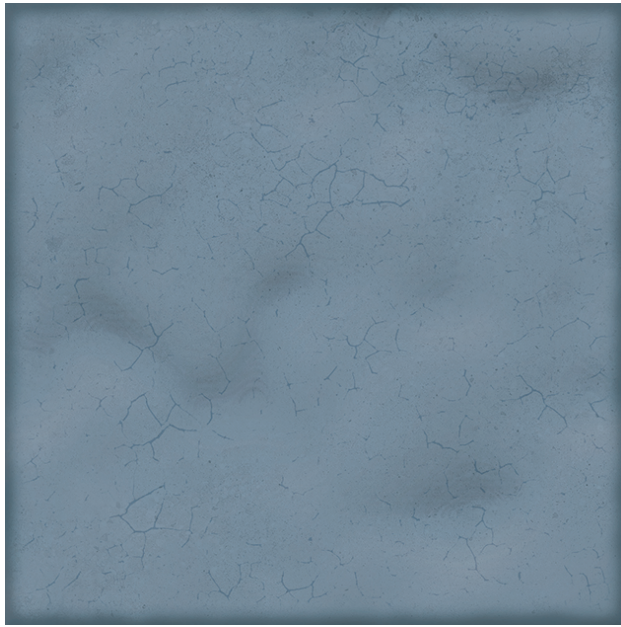

PISO REVEST FACHADA 203X203MM SARDENHA

[Read More](#)

SKU:

Stock: instock

Categories: [Acabamento](#)

Tags: [203X203MM](#), [FACHADA](#), [PISO](#), [SARDENHA](#)

Product Description

Decorações: Relevo Características: Brilhante Tamanho: 20x20 PEI: Variação de tonalidade:
Local de uso: LA/ LF/ LP