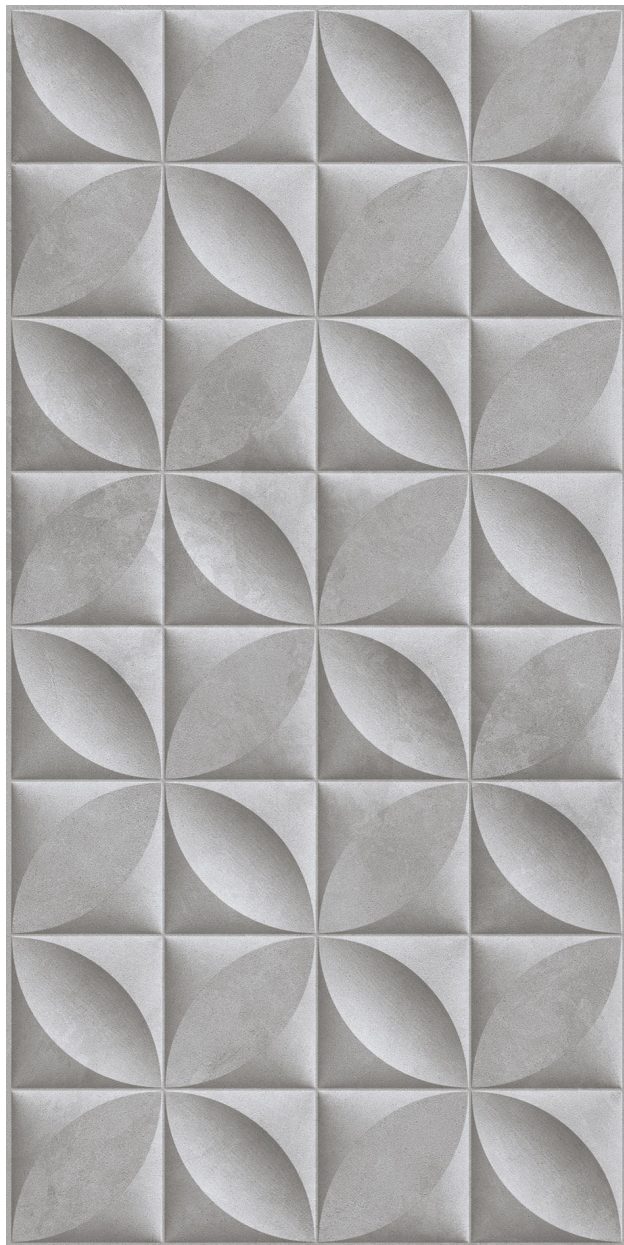

PISO REVES BOTANICO CIMENTO 45X90 RET

breve descricao

[Read More](#)

SKU: 12,96

Stock: instock

Categories: [Acabamento](#)

Tags: [45X90](#), [CIMENTO](#), [PISO](#), [REVES BOTANICO](#)

Product Description

PRODUTO: BOTÂNICO CIMENTO PLUS VARIAÇÃO DE TONALIDADE: V1 SUPERFÍCIE: ACETINADO / RELEVO CLASSE DE USO: PAREDE TIPO: CERÂMICO ACABAMENTO DE BORDA: RETIFICADO DEFINIÇÃO: 3D FORMATO DE FABRICAÇÃO: 45X90CM JUNTA DE ASSENTAMENTO: 2MM ESPESSURA: 9MM (± 5 %) PC/CX: 04 M2/CX: 1,62M² FACES DO PRODUTO: CONTÉM APENAS ESTA FACE (01)