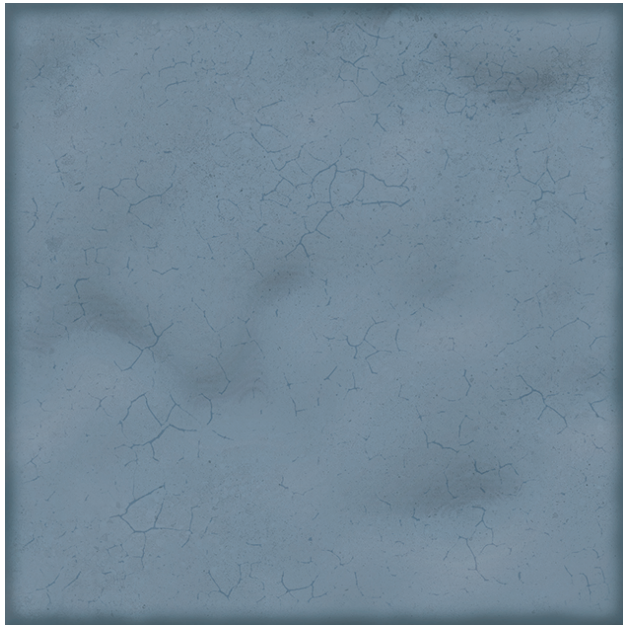

PISO REVEST FACHADA 203X203MM SARDENHA

[Read More](#)

SKU:

Stock: instock

Categories: [Acabamento](#)

Tags: [203X203MM](#), [FACHADA](#), [PISO](#), [SARDENHA](#)

Product Description

Decorações: Relevo Características: Brilhante Tamanho: 20x20 PEI: Variação de tonalidade:
Local de uso: LA/ LF/ LP