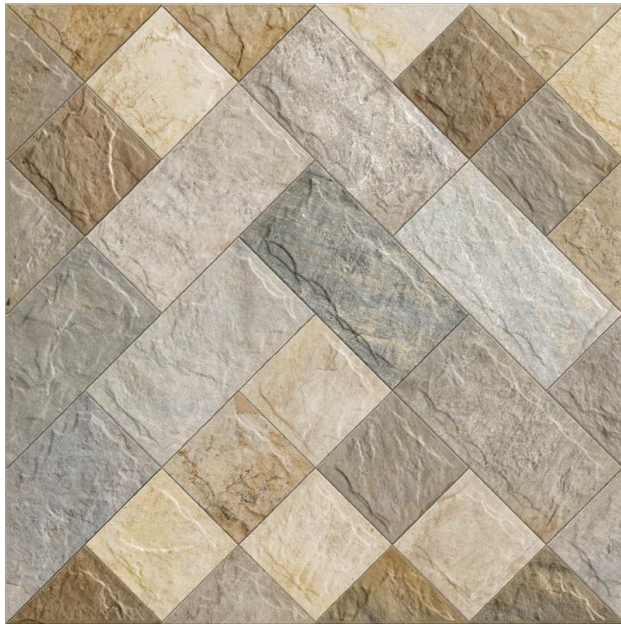

### Product Description

Decorações: Relevo Características: Brilhante Tamanho: 20x20 PEI: Variação de tonalidade:  
Local de uso: LA/ LF/ LP