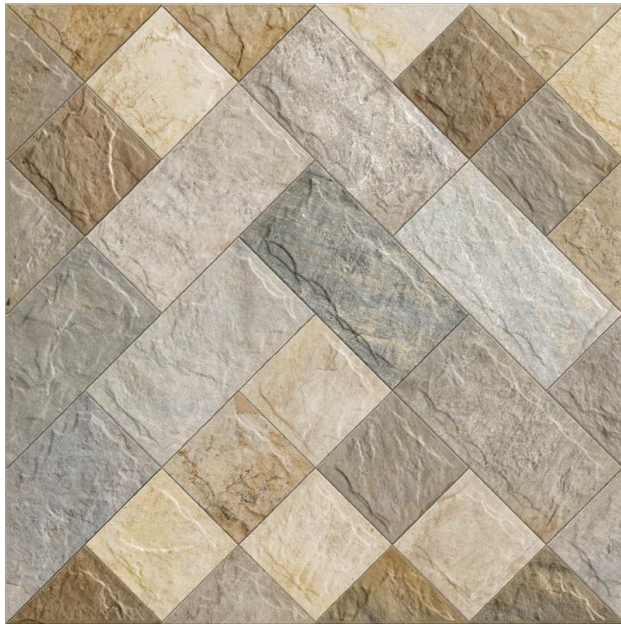

PISO REVEST FACHADA 203X203MM SARDENHA

[Read More](#)

SKU:

Stock: instock

Categories: [Acabamento](#)

Tags: [203X203MM](#), [FACHADA](#), [PISO](#), [SARDENHA](#)

Product Description

Decorações: Relevo Características: Brilhante Tamanho: 20x20 PEI: Variação de tonalidade:
Local de uso: LA/ LF/ LP