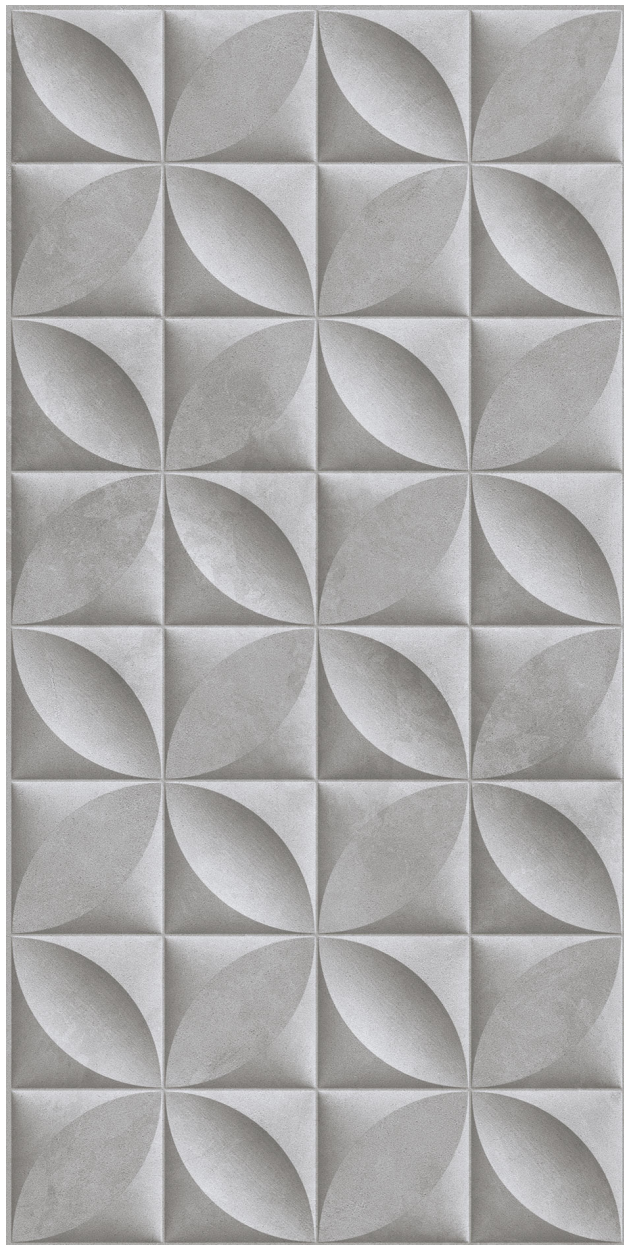

SKU:

Stock: outofstock

Categories: [Acabamento](#)

Tags: [32X59](#), [ALPES/AMETISTA](#), [PISO](#), [REVES](#)

Product Description

Cor: Branco Material: Cerâmica Dimensões aproximadas do produto: Altura: 0cm | Largura: 32cm | Comprimento: 59cm Acabamento da Borda: Retificado Escala de Brilho: Alta Metragem por Embalagem: 2,3m² Variação de Tonalidade: V2 Tipo de instalação: Parede Espessura: 7,4mm Reprodução: Liso Número de Faces: 1 Face Tipo de piso: Revestimento Cerâmico
Recomendações De Uso/Manutenção E Limpeza: Não usar produtos químicos ou abrasivos, limpar com pano úmido e sabão neutro. Sempre diluir o produto para limpeza na água, não aplicar diretamente na peça