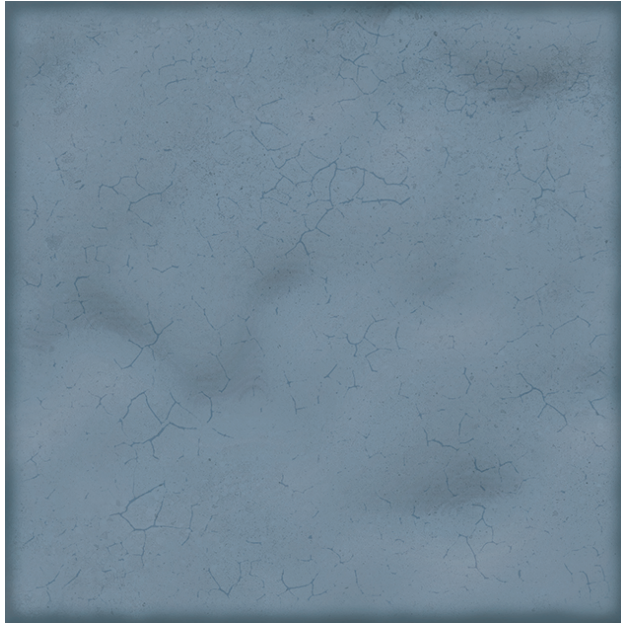

PISO REVEST FACHADA 203X203MM SARDENHA

[Read More](#)

SKU:

Stock: instock

Categories: [Acabamento](#)

Tags: [203X203MM](#), [FACHADA](#), [PISO](#), [SARDENHA](#)

Product Description

Decorações: Relevo Características: Brilhante Tamanho: 20x20 PEI: Variação de tonalidade:
Local de uso: LA/ LF/ LP