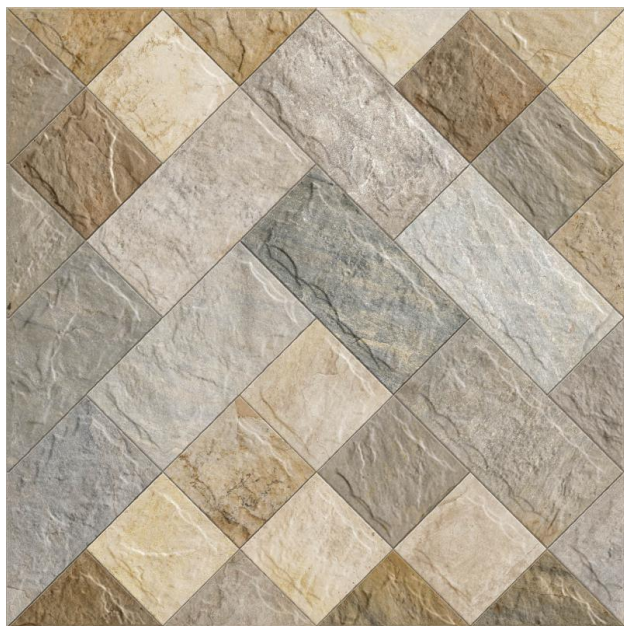

PISO RUSTICO 57X57 57089 VIA EMILIA HD

[Read More](#)

SKU:

Stock: instock

Categories: [Acabamento](#)

Tags: [57089](#)

Product Description

Coleção | Rústicos Tipologia | Pedra Acabamento | Granilha Formato | 57 x 57 Retificado | Não Junta Mínima | 5mm PEI | 4 Variação de tonalidade | V1 Aplicação | Piso Ambiente | VER AMBIENTE DECORADO INFORMAÇÕES LOGÍSTICAS m²/Caixa | 2.23m² Peças/Caixa | 7 Caixas/Pallet | 64 m²/Pallet | 142.72m² Peso/m² | 13.45kg Peso do Pallet | 1920kg