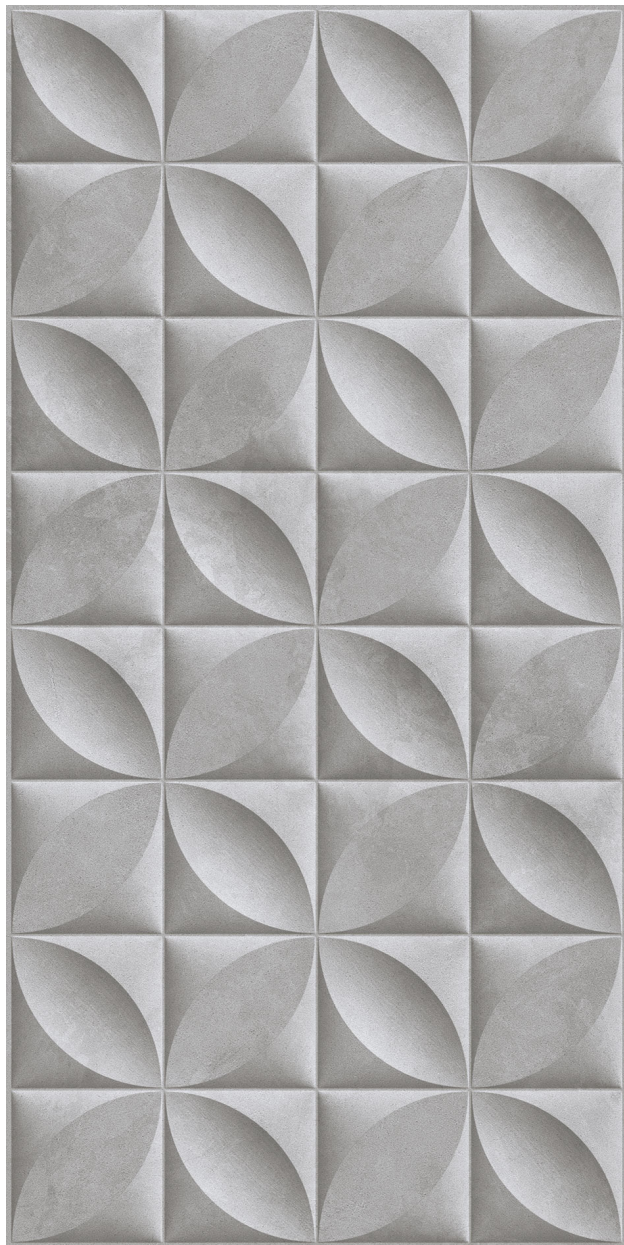

SKU:

Stock: outofstock

Categories: [Acabamento](#)

Tags: [32X59](#), [ALPES/AMETISTA](#), [PISO](#), [REVES](#)

Product Description

Cor: Branco Material: Cerâmica Dimensões aproximadas do produto: Altura: 0cm | Largura: 32cm | Comprimento: 59cm Acabamento da Borda: Retificado Escala de Brilho: Alta Metragem por Embalagem: 2,3m² Variação de Tonalidade: V2 Tipo de instalação: Parede Espessura: 7,4mm Reprodução: Liso Número de Faces: 1 Face Tipo de piso: Revestimento Cerâmico Recomendações De Uso/Manutenção E Limpeza: Não usar produtos químicos ou abrasivos, limpar com pano úmido e sabão neutro. Sempre diluir o produto para limpeza na água, não aplicar diretamente na peça