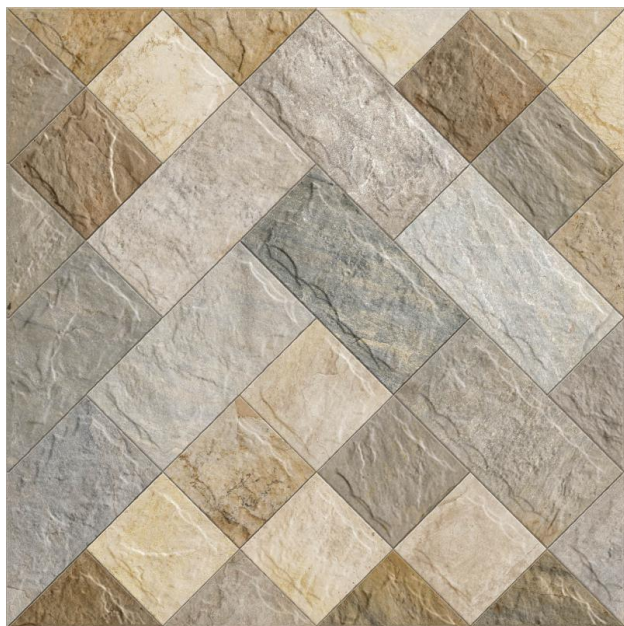

### Product Description

Decorações: Relevo Características: Brilhante Tamanho: 20x20 PEI: Variação de tonalidade:

Local de uso: LA/ LF/ LP