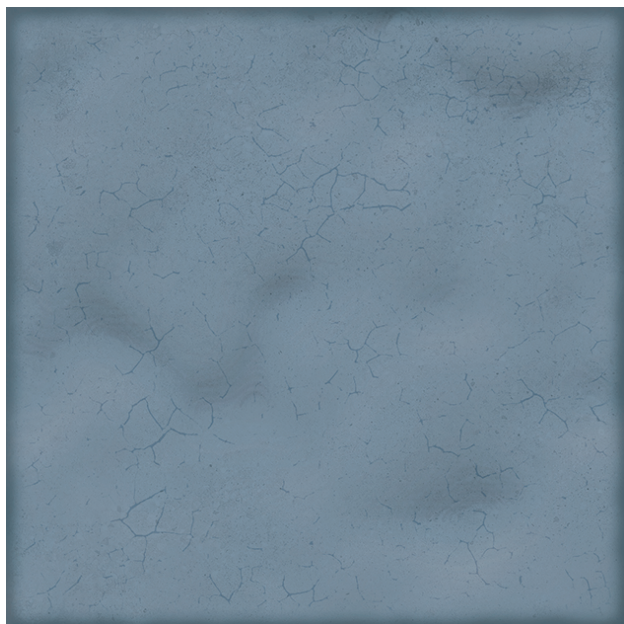

PISO REVEST FACHADA 203X203MM SARDENHA

[Read More](#)

SKU:

Stock: instock

Categories: [Acabamento](#)

Tags: [203X203MM](#), [FACHADA](#), [PISO](#), [SARDENHA](#)

Product Description

Decorações: Relevo Características: Brilhante Tamanho: 20x20 PEI: Variação de tonalidade:

Local de uso: LA/ LF/ LP