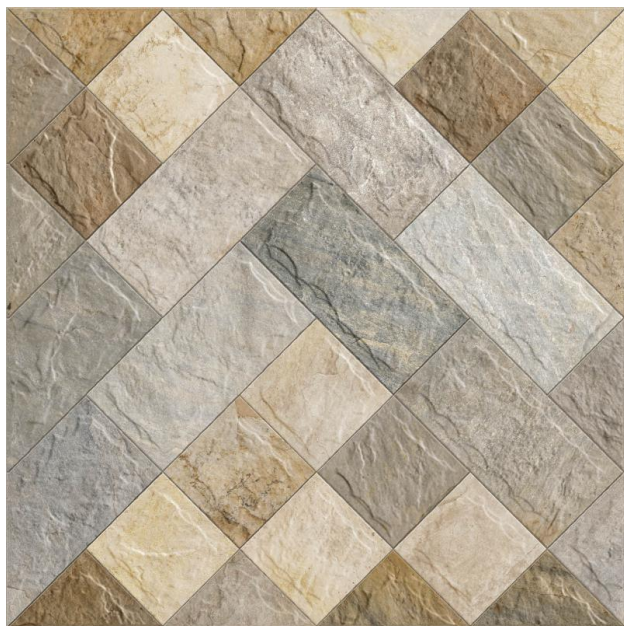

PISO REVEST FACHADA 203X203MM SARDENHA

[Read More](#)

SKU:

Stock: instock

Categories: [Acabamento](#)

Tags: [203X203MM](#), [FACHADA](#), [PISO](#), [SARDENHA](#)

Product Description

Decorações: Relevo Características: Brilhante Tamanho: 20x20 PEI: Variação de tonalidade:
Local de uso: LA/ LF/ LP